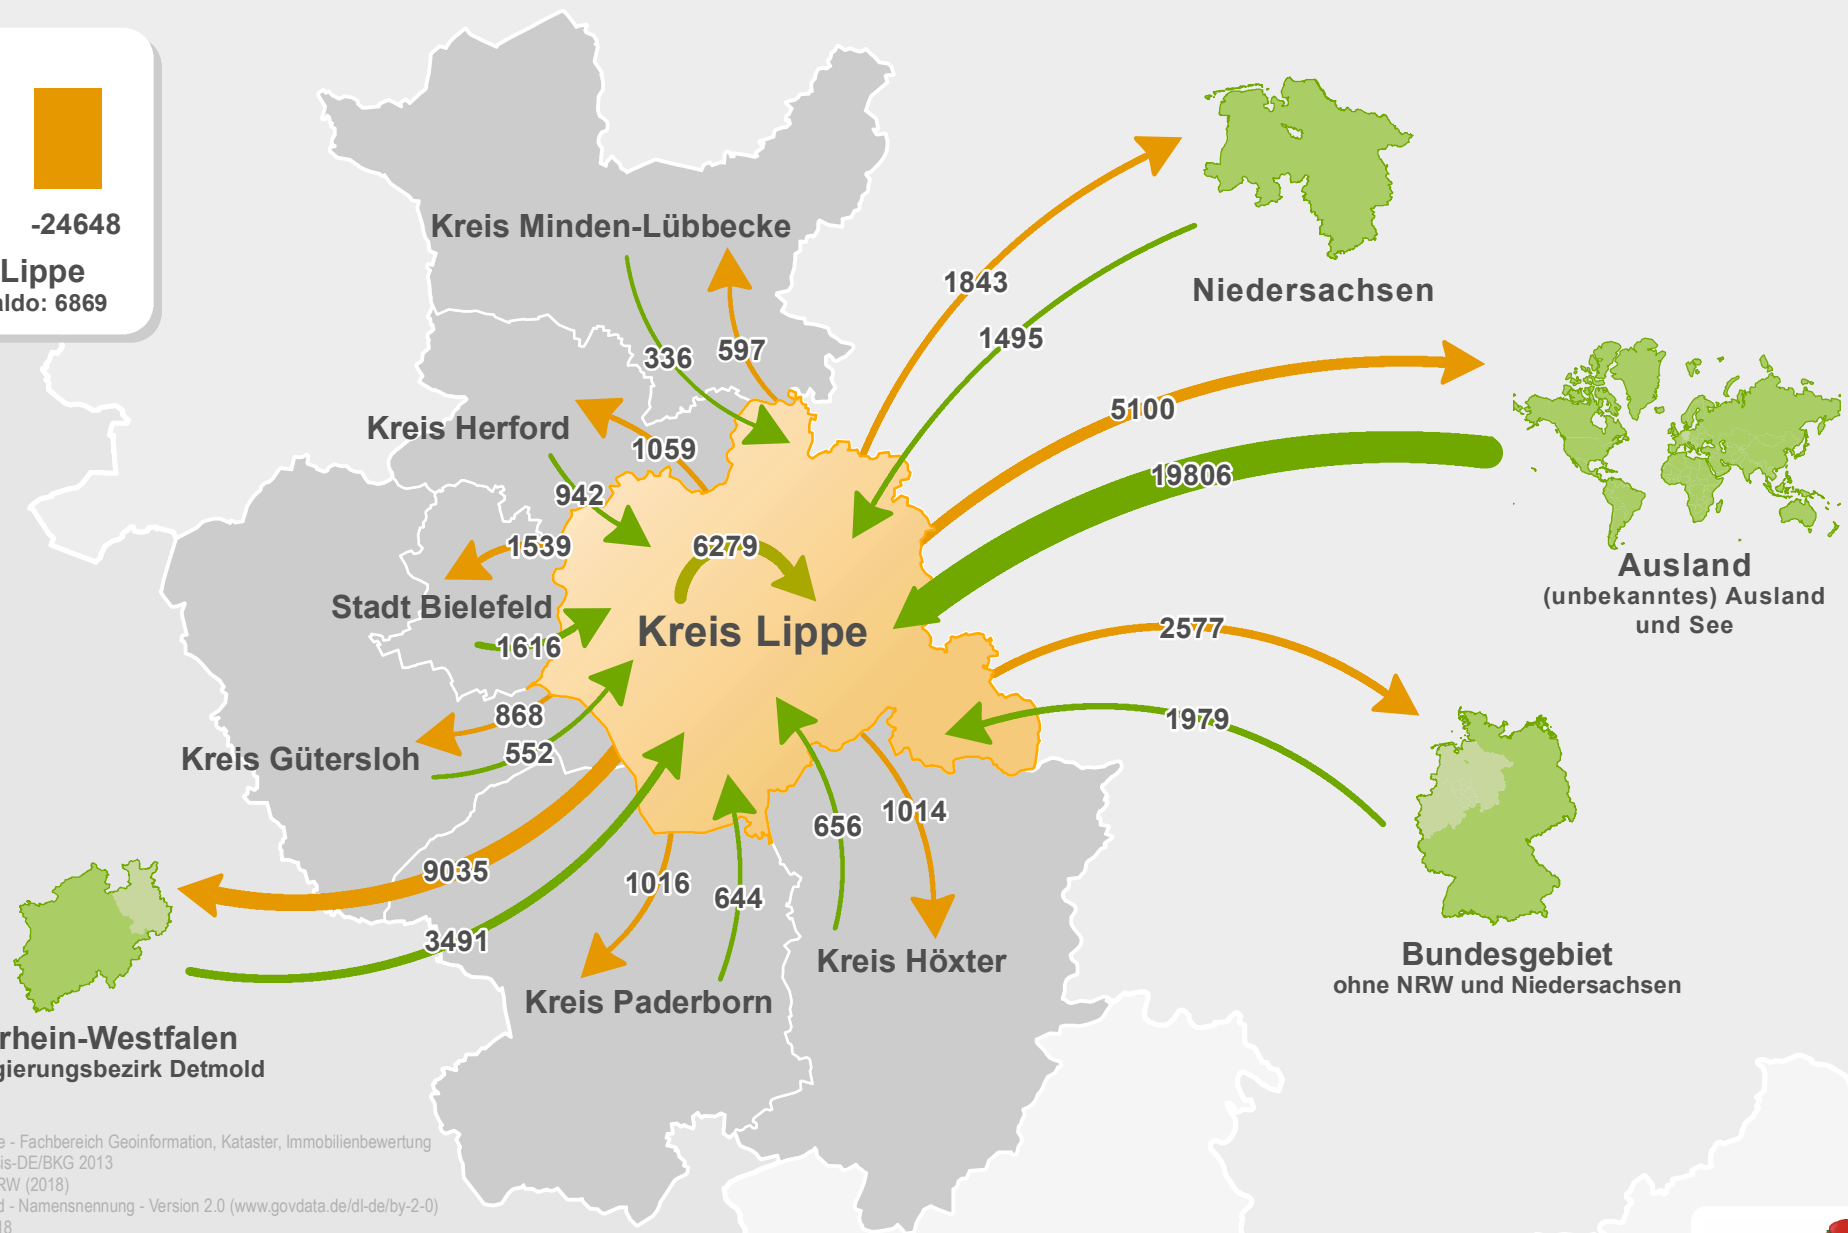

Bevölkerungsbewegungen für den Kreis Lippe 2015

 **+31517**
 **-24648**
Kreis Lippe
Gesamtsaldo: 6869

Realisierung: Kreis Lippe - Fachbereich Geoinformation, Kataster, Immobilienbewertung
 Geobasisdaten: Geobasis-DE/BKG 2013
 Kreis Lippe und Land NRW (2018)
 Datenlizenz Deutschland - Namensnennung - Version 2.0 (www.govdata.de/dl-de/by-2-0)
 Fachdaten: IT NRW, 2018
 Gefertigt: Februar 2018

© Kreis Lippe 2018

Zugezogen Umgezogen Fortgezogen