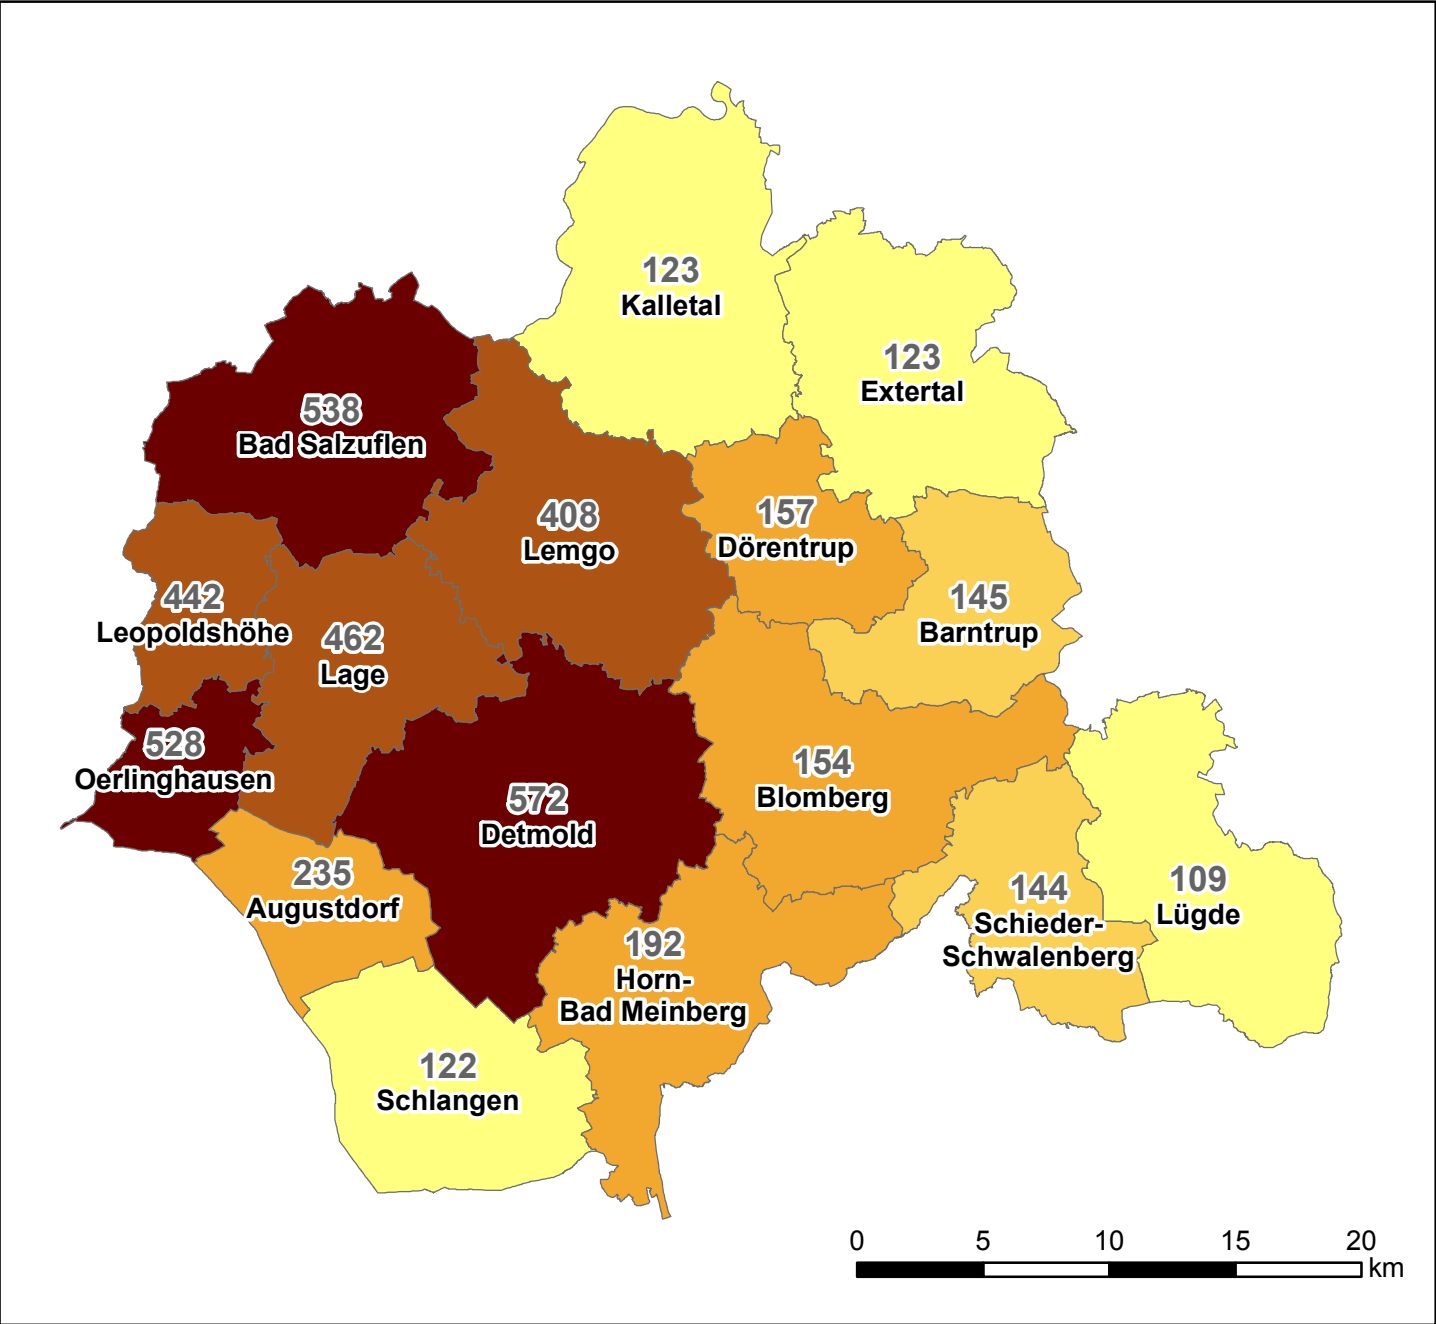

Einwohnerdichte in den Städten und Gemeinden des Kreises Lippe 2016

Einwohner pro km²

109

Einwohner pro km²

Gemeinde

Name der Gemeinde

Quelle: Landesdatenbank NRW, (Stand: 31.12.2015), Geobasisdaten des Kreises Lippe
 Realisierung: Kreis Lippe, Fachbereich Geoinformation, Kataster, Immobilienbewertung
 gefertigt: Februar 2018