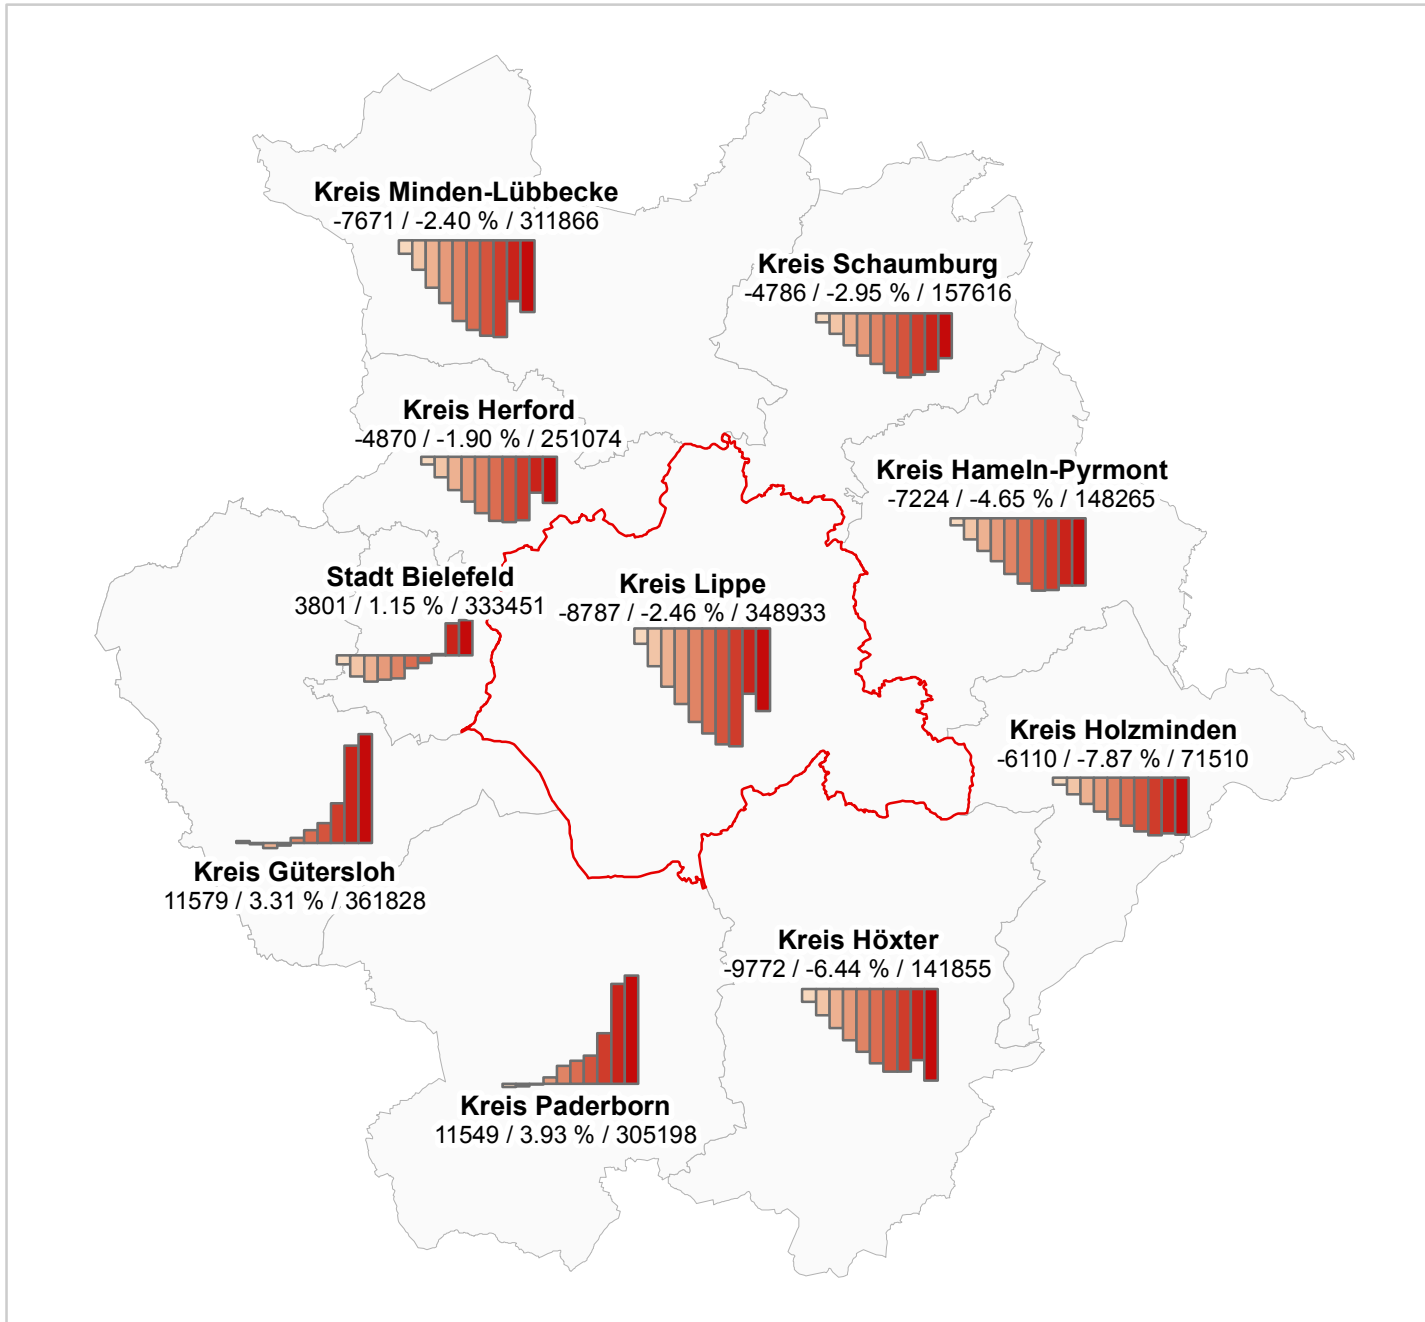

# Einwohnerentwicklung im Kreis Lippe und in den angrenzenden Kreisen in den Jahren 2006 bis 2016

## Einwohnerentwicklung

jährliches Saldo zum Basisjahr 2006  
(Einwohner am 31.12. des jeweiligen Jahres  
abzüglich der Einwohner am 31.12.2006)

### Landkreis / kreisfreie Stadt

Einwohnersaldo zwischen 2006 und 2016	3440 / -1.04 / 333090	Anzahl der Einwohner 2016
	prozentuale Veränderung der Einwohnerzahl zwischen 2006 und 2016	

Quelle: Landesdatenbank NRW,  
(Stand: 31.12. des jeweiligen Jahres),  
Geobasisdaten des Kreises Lippe

Realisierung: Kreis Lippe,  
Fachbereich Geoinformation,  
Kataster, Immobilienbewertung

gefertigt: März 2018