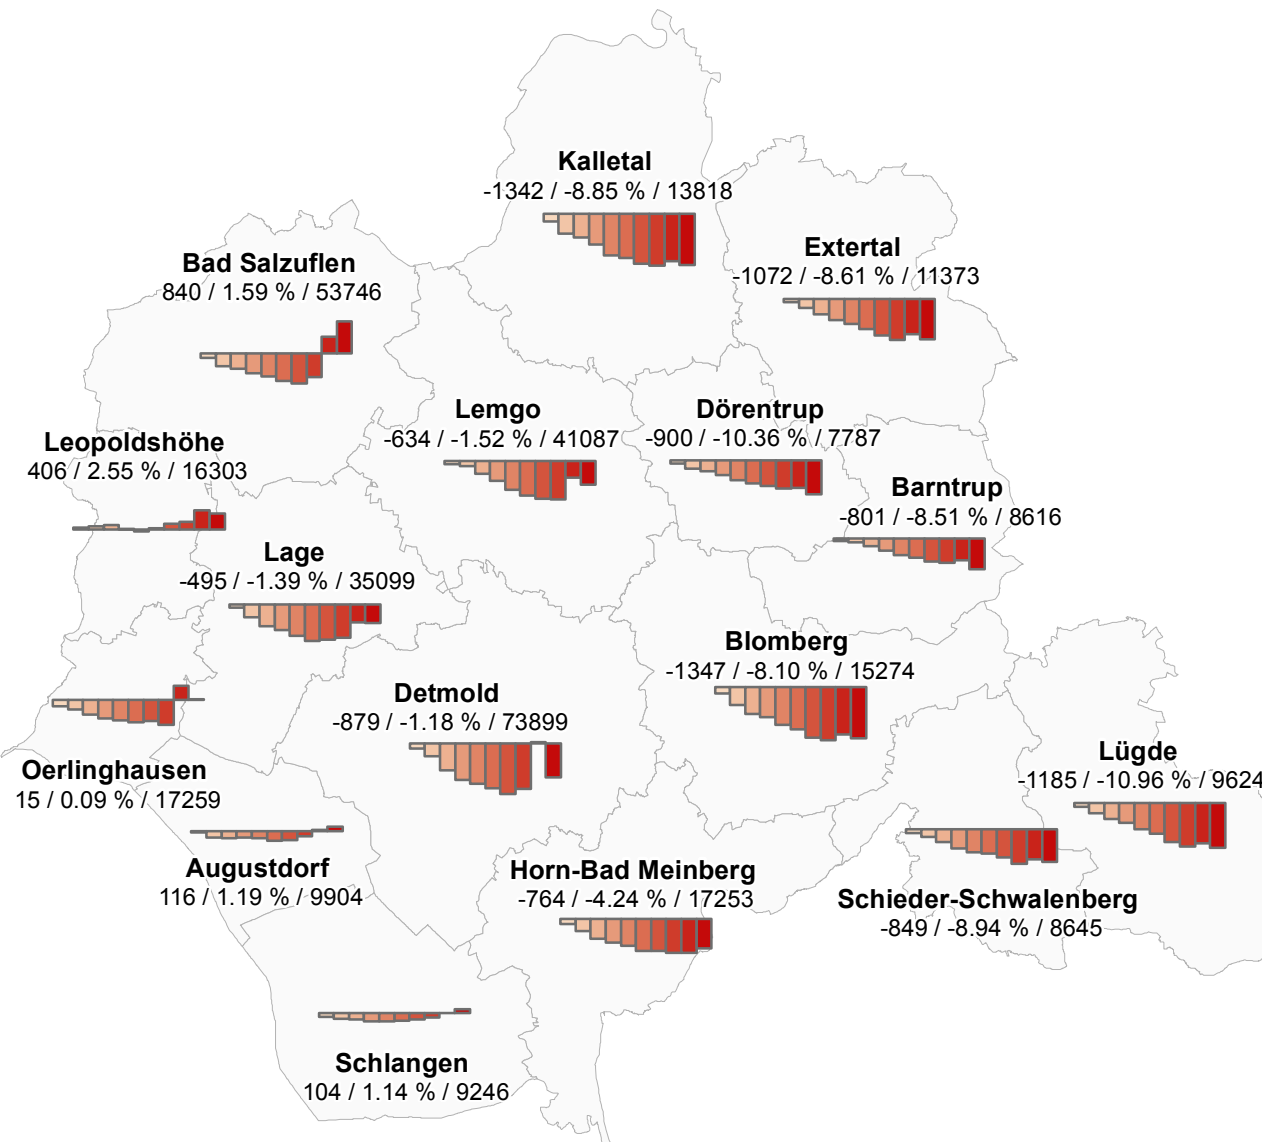

Einwohnerentwicklung im Kreis Lippe in den Jahren 2006 bis 2016

Einwohnerentwicklung

jährliches Saldo zum Basisjahr 2006
(Einwohner am 31.12. des jeweiligen Jahres
abzüglich der Einwohner am 31.12.2006)

Quelle: Landesdatenbank NRW,
(Stand: 31.12. des jeweiligen Jahres),
Geobasisdaten des Kreises Lippe

Realisierung: Kreis Lippe,
Fachbereich Geoinformation,
Kataster, Immobilienbewertung

gefertigt: Februar 2018