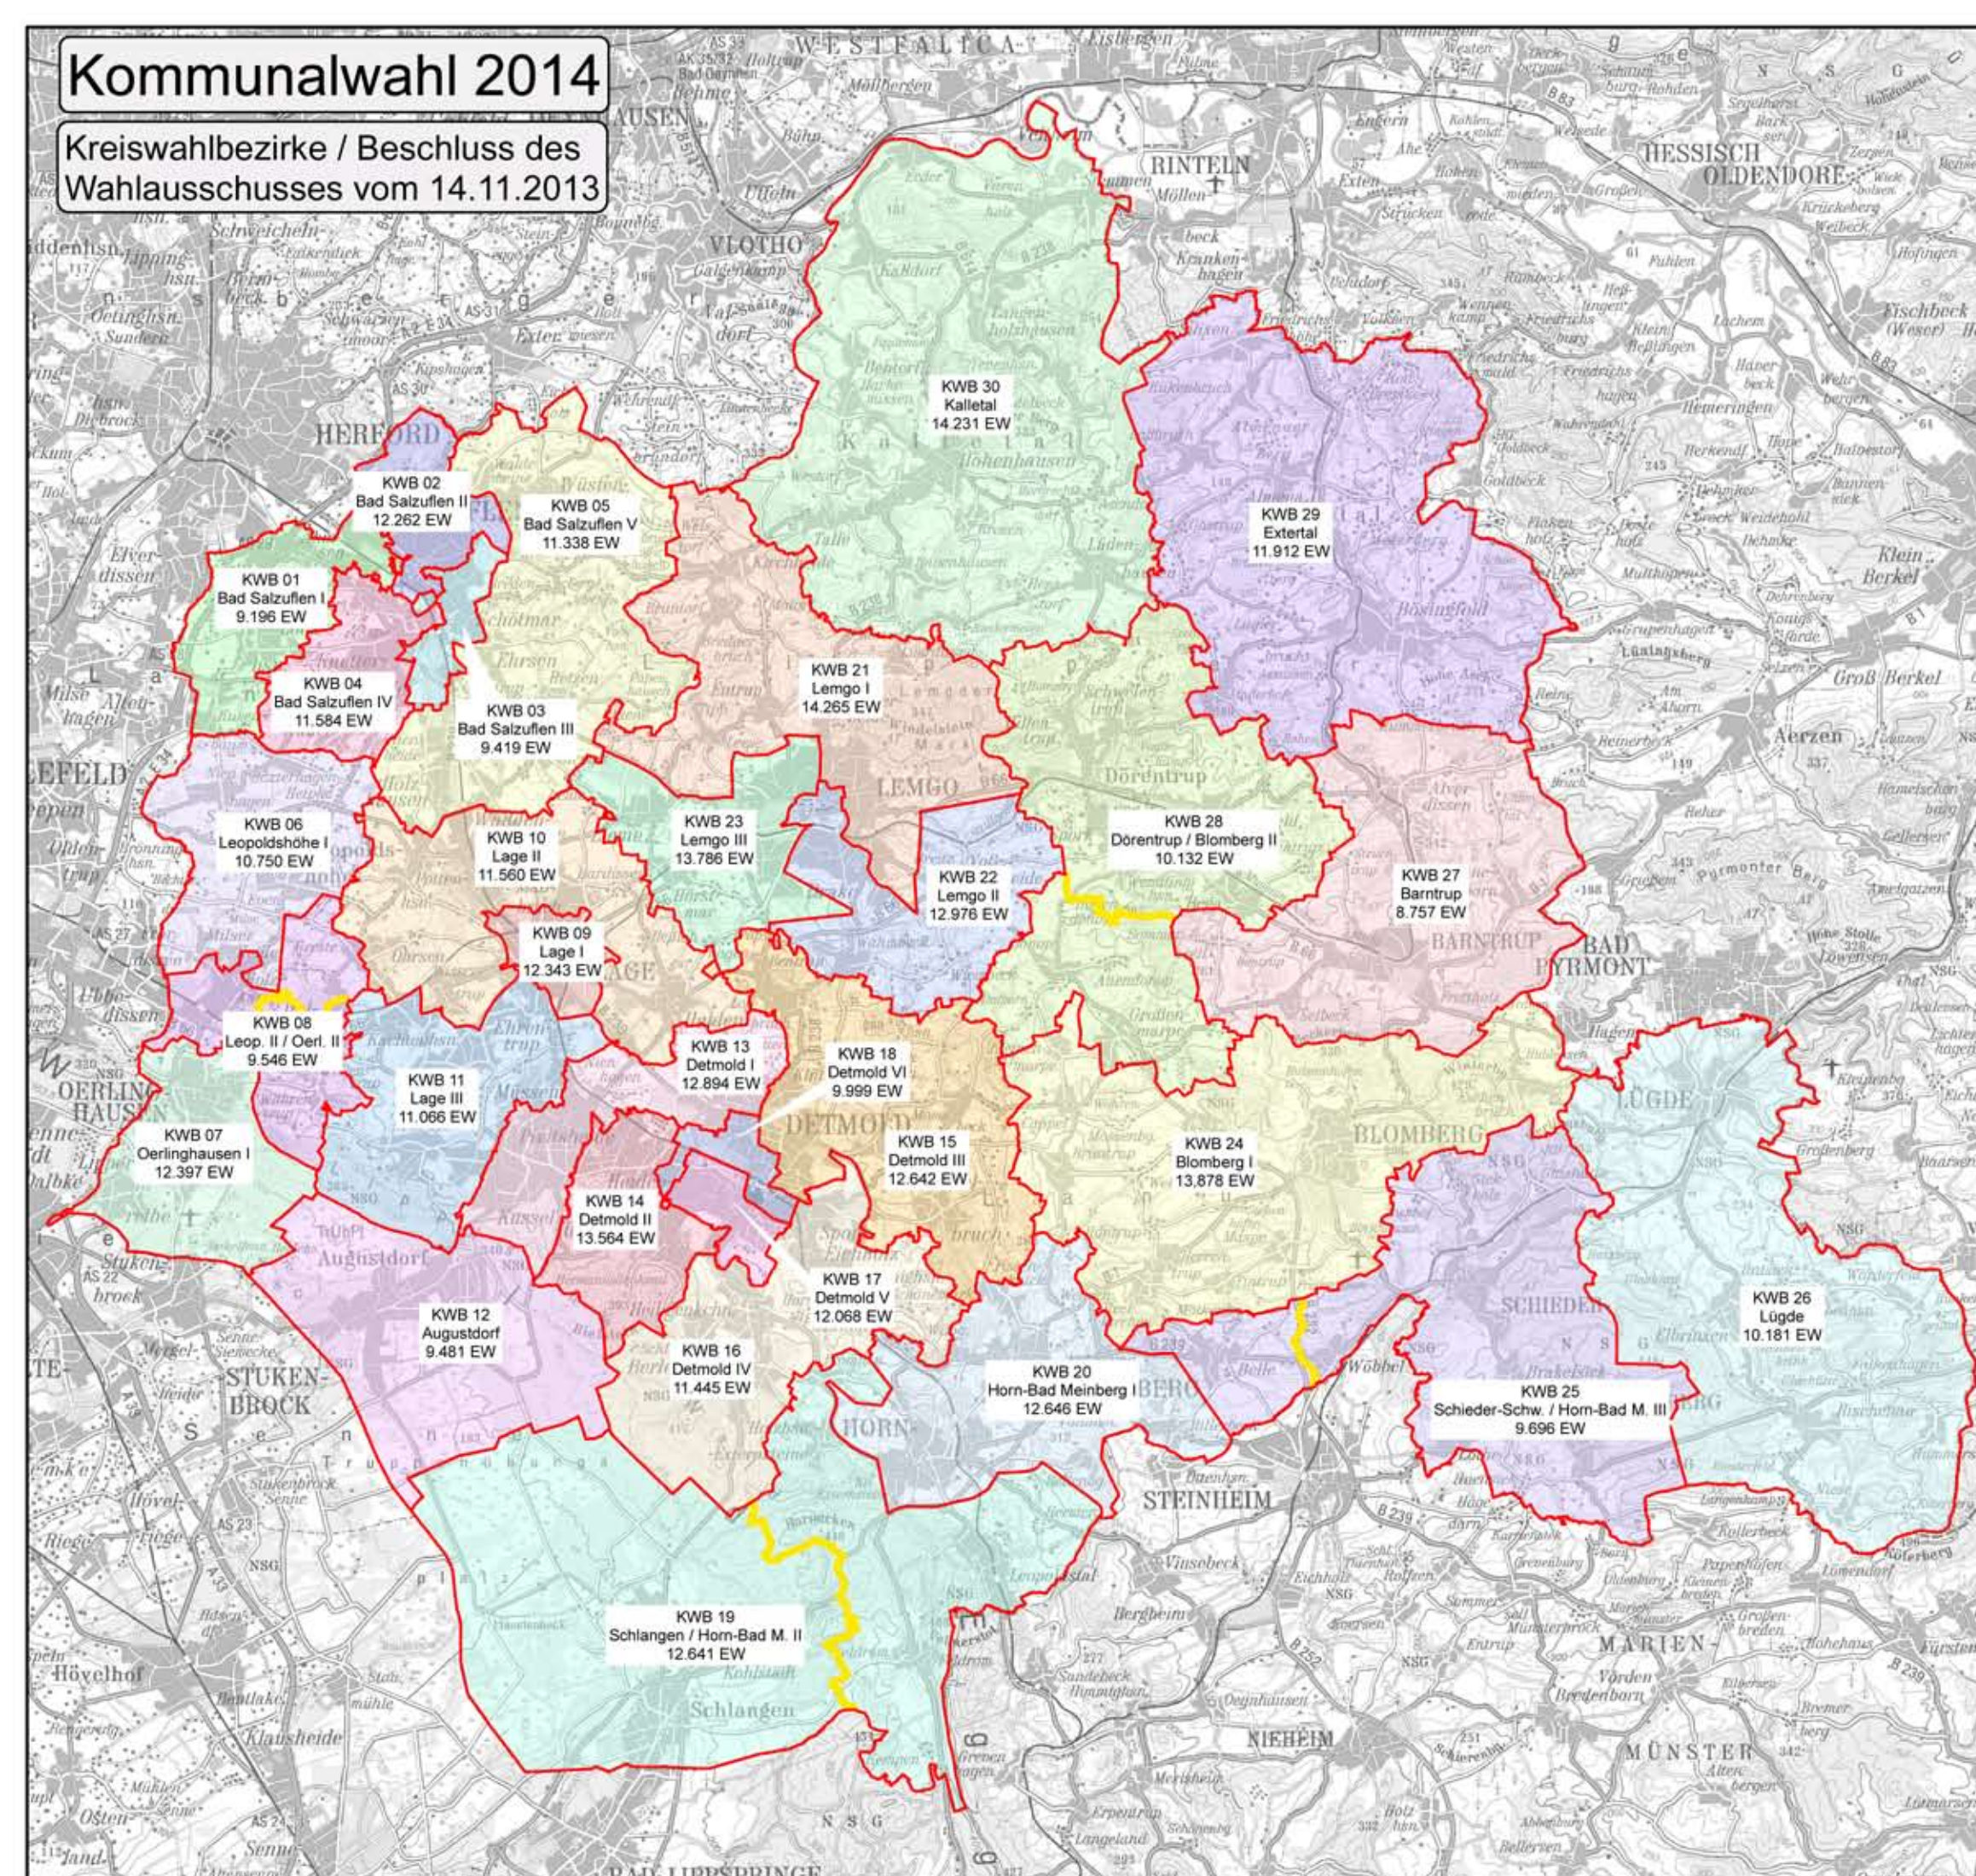

Kommunalwahl 2014

Kreiswahlbezirke / Beschluss des Wahlausschusses vom 14.11.2013

Legende

- Gemeindegrenze bei Gemeindeübergreifenden Wahlbezirken
- Kreiswahlbezirk:
- Wahlbezirksnummer: KWB 21
- Bezeichnung des Wahlbezirks: Lemgo I
- Einwohnerzahl: 12.664 EW
- Anzahl der Kreiswahlbezirke: 30
- amtliche Einwohnerzahl des Kreises Lippe am 30.06.2012: 348.655
- durchschnittliche Einwohnerzahl je Wahlbezirk: 11.622
- höchste zulässige Einwohnerzahl je Wahlbezirk: 14.528
- geringste zulässige Einwohnerzahl je Wahlbezirk: 8.717

Maßstab: 1:170.000

Herausgeber

Kreis Lippe
Fachbereich Vermessung und Kataster
Felix-Fechenbach-Straße 5

32754 Detmold

Lippegeoinfo

Telefon: 05231 / 62-300

Karte

Kommunalwahl 2014
Kreiswahlbezirke