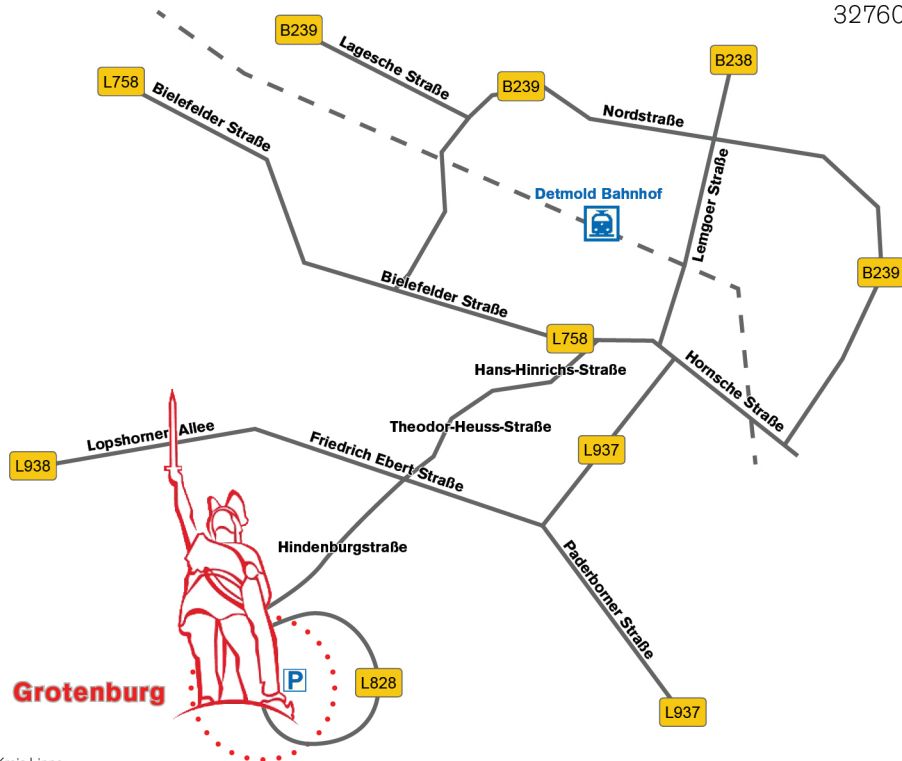

Detailansicht

Anfahrtsskizze Hermannsdenkmal

Grotenburg
32760 Detmold

Grotenburg